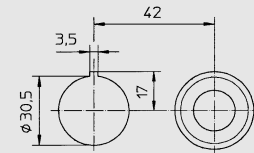

8003, 8013, 8018 Чертежи

1
2
3
4
5
6
7
8
9
10
11
12
13
14

Чертеж (все размеры в мм) - Возможны изменения

8003/1.1-001
Кнопочный выключатель с присоединительным корпусом

8003/...-003, -010, -012
Грибковая кнопка, грибковая блокировочная кнопка

10546E00

Схема отверстий для построения нескольких приборов для монтажа в пульт с диаметром наклейки 38 мм

04488E00

Модульный размер для кнопки аварийного отключения (8003/...-015 грибковая блокировочная кнопка)