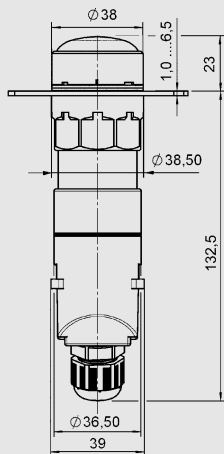

8013/3.1 Световой сигнализатор с присоединительным корпусом

03314E00