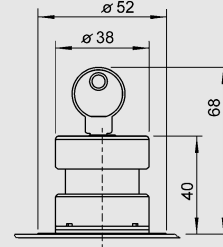

8003/...-006, -009
Грибковая кнопка с ключом

04426E00