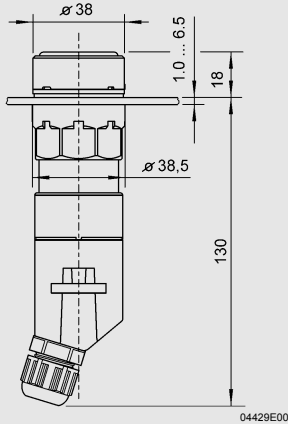

Технические данные			
Взрывозащита газо-взрывозащита пыле-взрывозащита Сертификаты Измерительное напряжение Измерительный ток Соединительная схема	II 2 G EEx de IIC T6 II 2 D IP 66 T80 °C PTB 02 ATEX 1057 X макс. 550 В макс. 6 А	 10503E00	 09792E00
		 09791E00	 09790E00
Вид защиты	IP 66	8003/11.	8003/12.
Подключение	Степень защиты IEC / CEI 60 529	8003/13.	8003/14.
	2-полюсный контактный элемент для сечений проводников 0,75 мм ² ... 1,5 мм ²		

8003, 8013, 8018 Чертежи

1
2
3
4
5
6
7
8
9
10
11
12
13
14

Чертеж (все размеры в мм) - Возможны изменения

8003/1.1-001
Кнопочный выключатель с присоединительным корпусом

8003/...-003, -010, -012
Грибковая кнопка, грибковая блокировочная кнопка

10546E00

Схема отверстий для построения нескольких приборов для монтажа в пульт с диаметром наклейки 38 мм

04488E00

Модульный размер для кнопки аварийного отключения (8003/...-015 грибковая блокировочная кнопка)