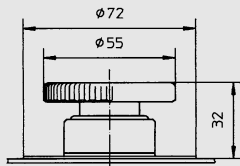

8003/...-015
Грибковая блокировочная кнопка

04424E00