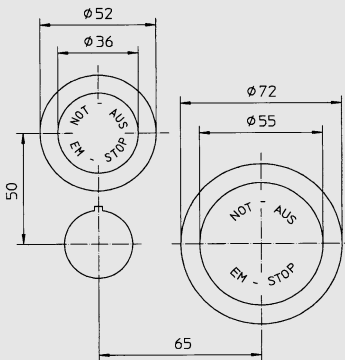

8003, 8013, 8018 Чертежи

1
2
3
4
5
6
7
8
9
10
11
12
13
14

Чертеж (все размеры в мм) - Возможны изменения

8003/1.1-001
Кнопочный выключатель с присоединительным корпусом

8003/...-003, -010, -012
Грибковая кнопка, грибковая блокировочная кнопка

10546E00

Схема отверстий для построения нескольких приборов для монтажа в пульт с диаметром наклейки 38 мм

04488E00

Модульный размер для кнопки аварийного отключения (8003/...-015 грибковая блокировочная кнопка)