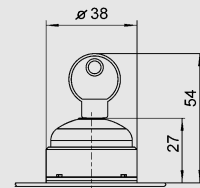

8003/...-008
Выключатель с ключом

10546E00