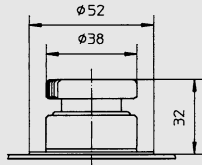

Технические данные			
Взрывозащита газо-взрывозащита пыле-взрывозащита Сертификаты Измерительное напряжение Измерительный ток Соединительная схема	II 2 G EEx de IIC T6 II 2 D IP 66 T80 °C PTB 02 ATEX 1057 X макс. 550 В макс. 6 А	 10503E00	 09792E00
		 09791E00	 09790E00
Вид защиты	IP 66	8003/11.	8003/12.
Подключение	Степень защиты IEC / CEI 60 529	8003/13.	8003/14.
	2-полюсный контактный элемент для сечений проводников 0,75 мм ² ... 1,5 мм ²		

8003, 8013, 8018 Чертежи

1
2
3
4
5
6
7
8
9
10
11
12
13
14

Чертеж (все размеры в мм) - Возможны изменения

8003/1.1-001
Кнопочный выключатель с присоединительным корпусом

8003/...-003, -010, -012
Грибковая кнопка, грибковая блокировочная кнопка

10546E00

Схема отверстий для построения нескольких приборов для монтажа в пульт с диаметром наклейки 38 мм

04488E00

Модульный размер для кнопки аварийного отключения (8003/...-015 грибковая блокировочная кнопка)