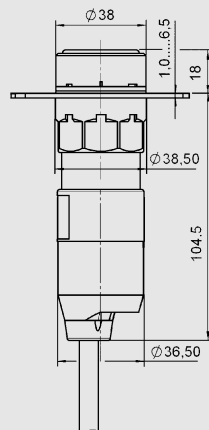

8018 Выключатель со светящейся кнопкой

03315E00