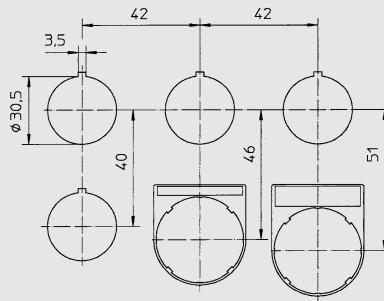

Модульный размер с/без дополнительного обозначительного шильдика

08748E00