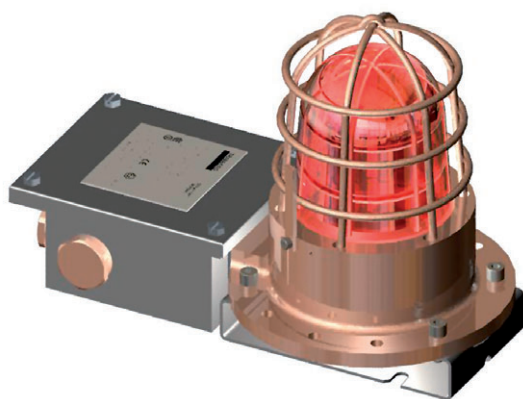

# Сигнальный светильник

## Серия TEF 2430

TRANBERG®

STAHL

- > Стабильный низкий профиль
- > Простота монтажа и техобслуживания
- > Вид защиты IP66 / IP67
- > Продолжительный срок службы благодаря компактной люминесцентной лампе
- > Большой выбор цветных защитных стекол
- > Небольшая длительность загорания при низких температурах
- > Устойчивость к вибрациям

### Применение

- Общее освещение
- Потолочное освещение
- Сигнальный светильник
- Маркировка препятствий

# Сигнальный светильник

Серия TEF 2430

TRANBERG®

Таблица данных

Исполнение	Мощность лампы	Напряжение	Цвет	Номер заказа	№ изд.
Светильник	2 x 7 W	230 В	прозрачный	TEF2430000	170654
			зеленый	TEF2430100	170655
			красный	TEF2430200	170656
			желтый	TEF2430301	170657
			прозрачный	TEF2430005	170658
	1 x 10 W	120 В	зеленый	TEF2430105	170659
			красный	TEF2430205	170660
			желтый	TEF2430306	170661
			прозрачный	TEF2430232	170664
			зеленый	TEF2430233	170665
	1 x 13 W	24 В DC	красный	TEF2430230	170662
			желтый	TEF2430231	170663
			прозрачный	TEF2430232	170664
			зеленый	TEF2430233	170665
			синий	TEF2430234	170666
янтарный	TEF2430235	170667			