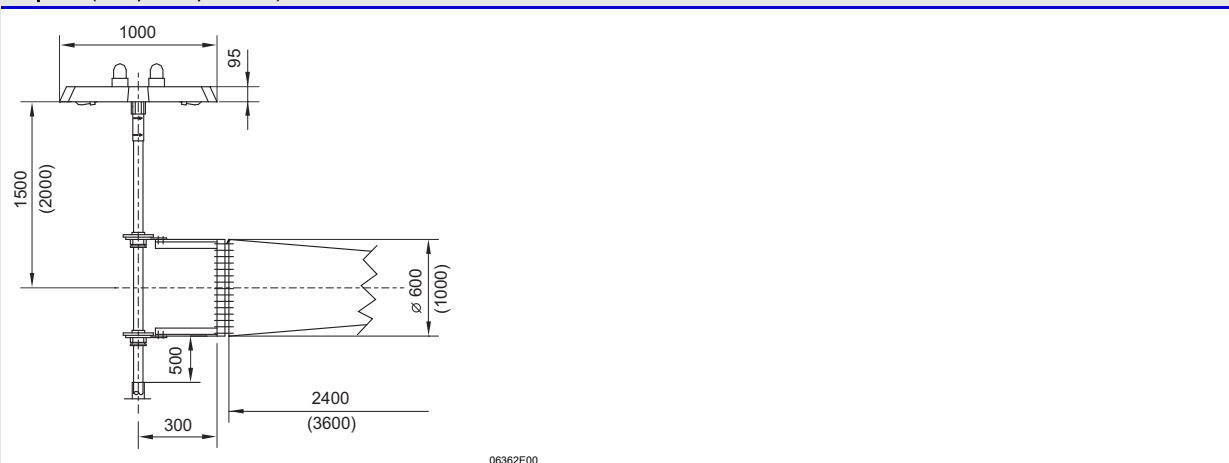

Технические данные

Электрические характеристики

Расчетное напряжение	230 / 240 В AC, 50 / 60 Гц 110 / 120 В AC, 60 Гц
Потребляемая мощность	< 100 Вт

Механические данные

Вид защиты	IP66 / IP67 (по IEC 529)
Материал	Крышка из кислотостойкой стали (SS316L). Опора из латуни, в зависимости от области применения возможно оснащение различными светильниками Tranberg.
Вес	со светильником серии TEF 2440, зоны 2 / безопасная зона: 57 кг со светильником серии TEF 2430, зоны 1: 78 кг
Светильники	Серии TEF 2440, TEF 2430, TEF 2438

Принадлежности и запасные детали

Наименование	Описание	Номер заказа
Ветровой конус	$\varnothing = 0,5$ м; дл = 2,0 м; цвет: оранжевый	TEF7852001
	$\varnothing = 0,6$ м; дл = 2,4 м; цвет: оранжевый	TEF7852004
	$\varnothing = 1,0$ м; дл = 3,6 м; цвет: оранжевый	TEF7852002
	$\varnothing = 0,6$ м; L = 2,4 м; цвет: красный / белый	TEFs500278

Чертеж (все размеры в мм) - Возможны изменения

Сохранено право на внесение изменений в технические данные, размеры, вес, конструкцию и возможности поставки. Изображения не влекут за собой обязательств.