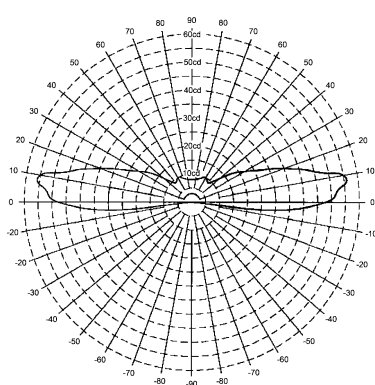

Светодиодный аэродромный огонь

Серия TEF 2430

TRANBERG®

Таблица данных

Исполнение	Сила света	Напряжение	Номер заказа
Аэродромный огонь, зеленый, светодиод, серия TEF 2430	30 cd	220 / 230 В AC	TEF2430150
	30 cd	110 / 120 В AC	TEF2430151
	30 cd	24 В DC	TEF2430152

Технические данные

Электрические данные

Номинальное напряжение	220 / 230 В AC 50 / 60 Гц 110 / 120 В AC 50 / 60 Гц 24 В DC
Потребляемая мощность	макс. 10,5 Вт

Светотехнические характеристики

Осветительное средство	в зависимости от исполнения
Сила света	30 cd
Кривая распределения силы света	

08472E00

Условия окружающей среды

Окружающая температура	- 30 ... + 50 °C

Механические данные

Вид защиты	IP66 / IP67 без штуцера для удаления воздуха
Материал	Корпус светильника: алюминиевый сплав Клеммная коробка: AISI 316L Колпак: поликарбонат (Lexan)
Срок службы	мин. 50 000 рабочих часов
Кабельные вводы	4 x M25 возможности ввода Объем поставки: 2 x M25 заглушки 2 x M25 кабельных ввода и ввода проводки

Принадлежности и запасные детали

Обозначение	Описание	Номер заказа
Колпачок	с зелеными светодиодами для низкого исполнения	TEF4500
Монтажная плата	Комплектная с трансформатором 110 / 250 В AC	TEF4236
Уплотнительное кольцо / защитного кольца сечения	Для колпака / защитного кольца	TEF50008009
Кабельный ввод	Кабельный ввод, M25	TEF9147200