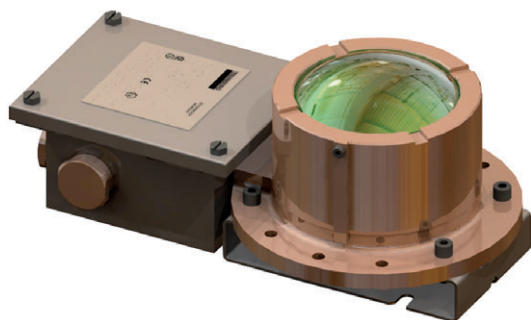

# Светодиодный аэродромный огонь

## Серия TEF 2430

TRANBERG®

STAHL

- > Встроенная клеммная коробка
- > Незначительное техобслуживание
- > Прочная конструкция
- > Соответствует: ICAO, приложение 14, том II и глава 437
- > Очень продолжительный срок службы (до 100 000 ч)
- > Низкая потребляемая мощность
- > Постоянный свет
- > Устойчивость к вибрациям