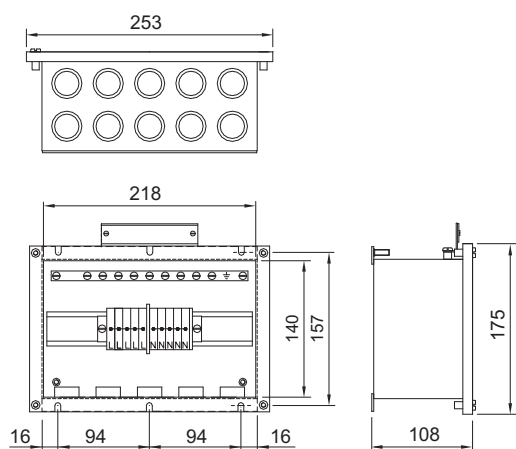

Серия TEF 1058

TRANBERG®

Таблица данных

Исполнение	Описание	Номер заказа
Распределительная коробка, серия TEF 1058	Объем поставки 10 x кабельный ввод, диаметр 25 мм 10 x соединительных клемм PHOENIX UK6N 1 x шина заземления	TEF10582508

Технические данные

Электрические данные

Расчетное рабочее напряжение	макс. 725 В при 16 мм ²
------------------------------	------------------------------------

Механические данные

Материал корпуса	AISI 316L / EN1.4404, химически протравленный до блеска
Вид защиты	IP66 / IP67
Вес	1,6 кг

Принадлежности и запасные детали

Наименование	Описание	Номер заказа
Ввод проводки для токопроводящего кабеля	E204 / 3B / M25 - 9 мм; \varnothing 13 ... 17,1 мм; с контргайкой	TEF9147118
	E204 / 3A / M25 - 9 мм; \varnothing 14,1 ... 20,1 мм; с контргайкой	TEF9147119
Заглушки	M25 - 9 мм; с контргайкой	TEF9147113
Сливная заглушка	M25 - 9 мм; с контргайкой	TEF7302106
Табличка Монтажный комплект	Гравированный акриловый ярлык Табличка Монтажный комплект	TEF9090025

Чертежи (все размеры в мм) - Возможны изменения

14043E00

Сохранено право на внесение изменений в технические данные, размеры, вес, конструкцию и возможности поставки. Изображения не влекут за собой обязательств.