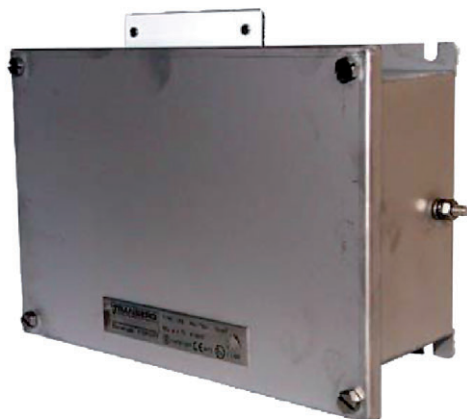

Распределительная коробка для сопровождающего обогрева Серия TEF 1058

TRANBERG®

STAHL

- > Высокий вид защиты IP в стандартном исполнении IP66/67, IP68 поставляется при необходимости
- > Предварительно смонтированный спускной фланец предотвращает попадание воды
- > Изготовлена из нержавеющей стали, устойчивой к действию кислоты (AISI 316L)
- > Размер и мощность согласуются индивидуально
- > Фирменная табличка из нержавеющей стали, присоединенная точечной сваркой к крышке
- > Много возможностей заземления
- > Максимальная прочность и коррозионная устойчивость
- > Низкие затраты на техобслуживание на протяжении всего срока службы

E6

www.stahl.de

14042E00

Серия TEF 1058 применяется в различных установках. Ее стандартными областями применения являются: электрокомпоненты, инструменты, системы телекоммуникации, устройства с защитой от электростатического разряда, коробки управления.

Зона	ATEX					
	0	1	2	20	21	22
Применяется в		x	x			

Взрывозащита

Маркировка

Европа (ATEX) | EEx e II T6

Сертификаты

Европа (ATEX) | NEMKO 01ATEX097
CSA 216432

WebCode T1058C

Распределительная коробка для сопровождающего обогрева

Серия TEF 1058

TRANBERG®

Таблица данных

Исполнение	Описание	Номер заказа
Распределительная коробка, серия TEF 1058	Объем поставки 10 x кабельный ввод, диаметр 25 мм 10 x соединительных клемм PHOENIX UK6N 1 x шина заземления	TEF10582508