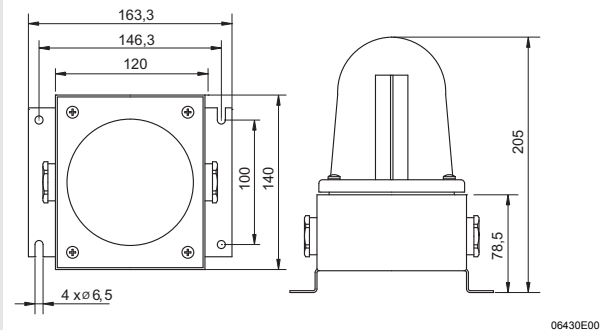

## Сигнальный светильник - Зона 2

Серия TEF 2440

TRANBERG®

STAHL

Чертежи (все размеры в мм) - Возможны изменения

Сохранено право на внесение изменений в технические данные, размеры, вес, конструкцию и возможности поставки. Изображения не влекут за собой обязательств.